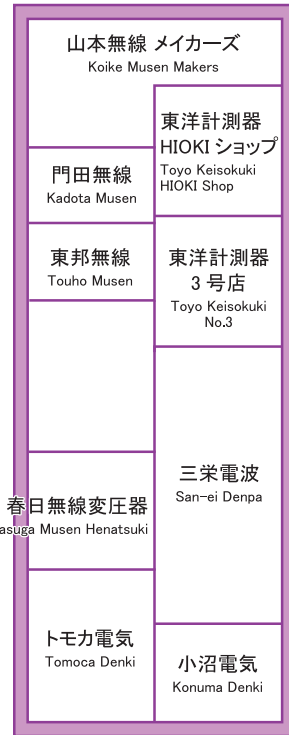

電波会館  
Denpa Kaikan

ラジオセンター  
Radio Center

出入口  
Entrance

通路 aisle

出入口  
Entrance

通路 aisle

出入口  
Entrance

通路 aisle

出入口  
Entrance

通路 aisle

通路 aisle

出入口  
Entrance

電波会館  
Denpa Kaikan

ラジオセンター  
Radio Center